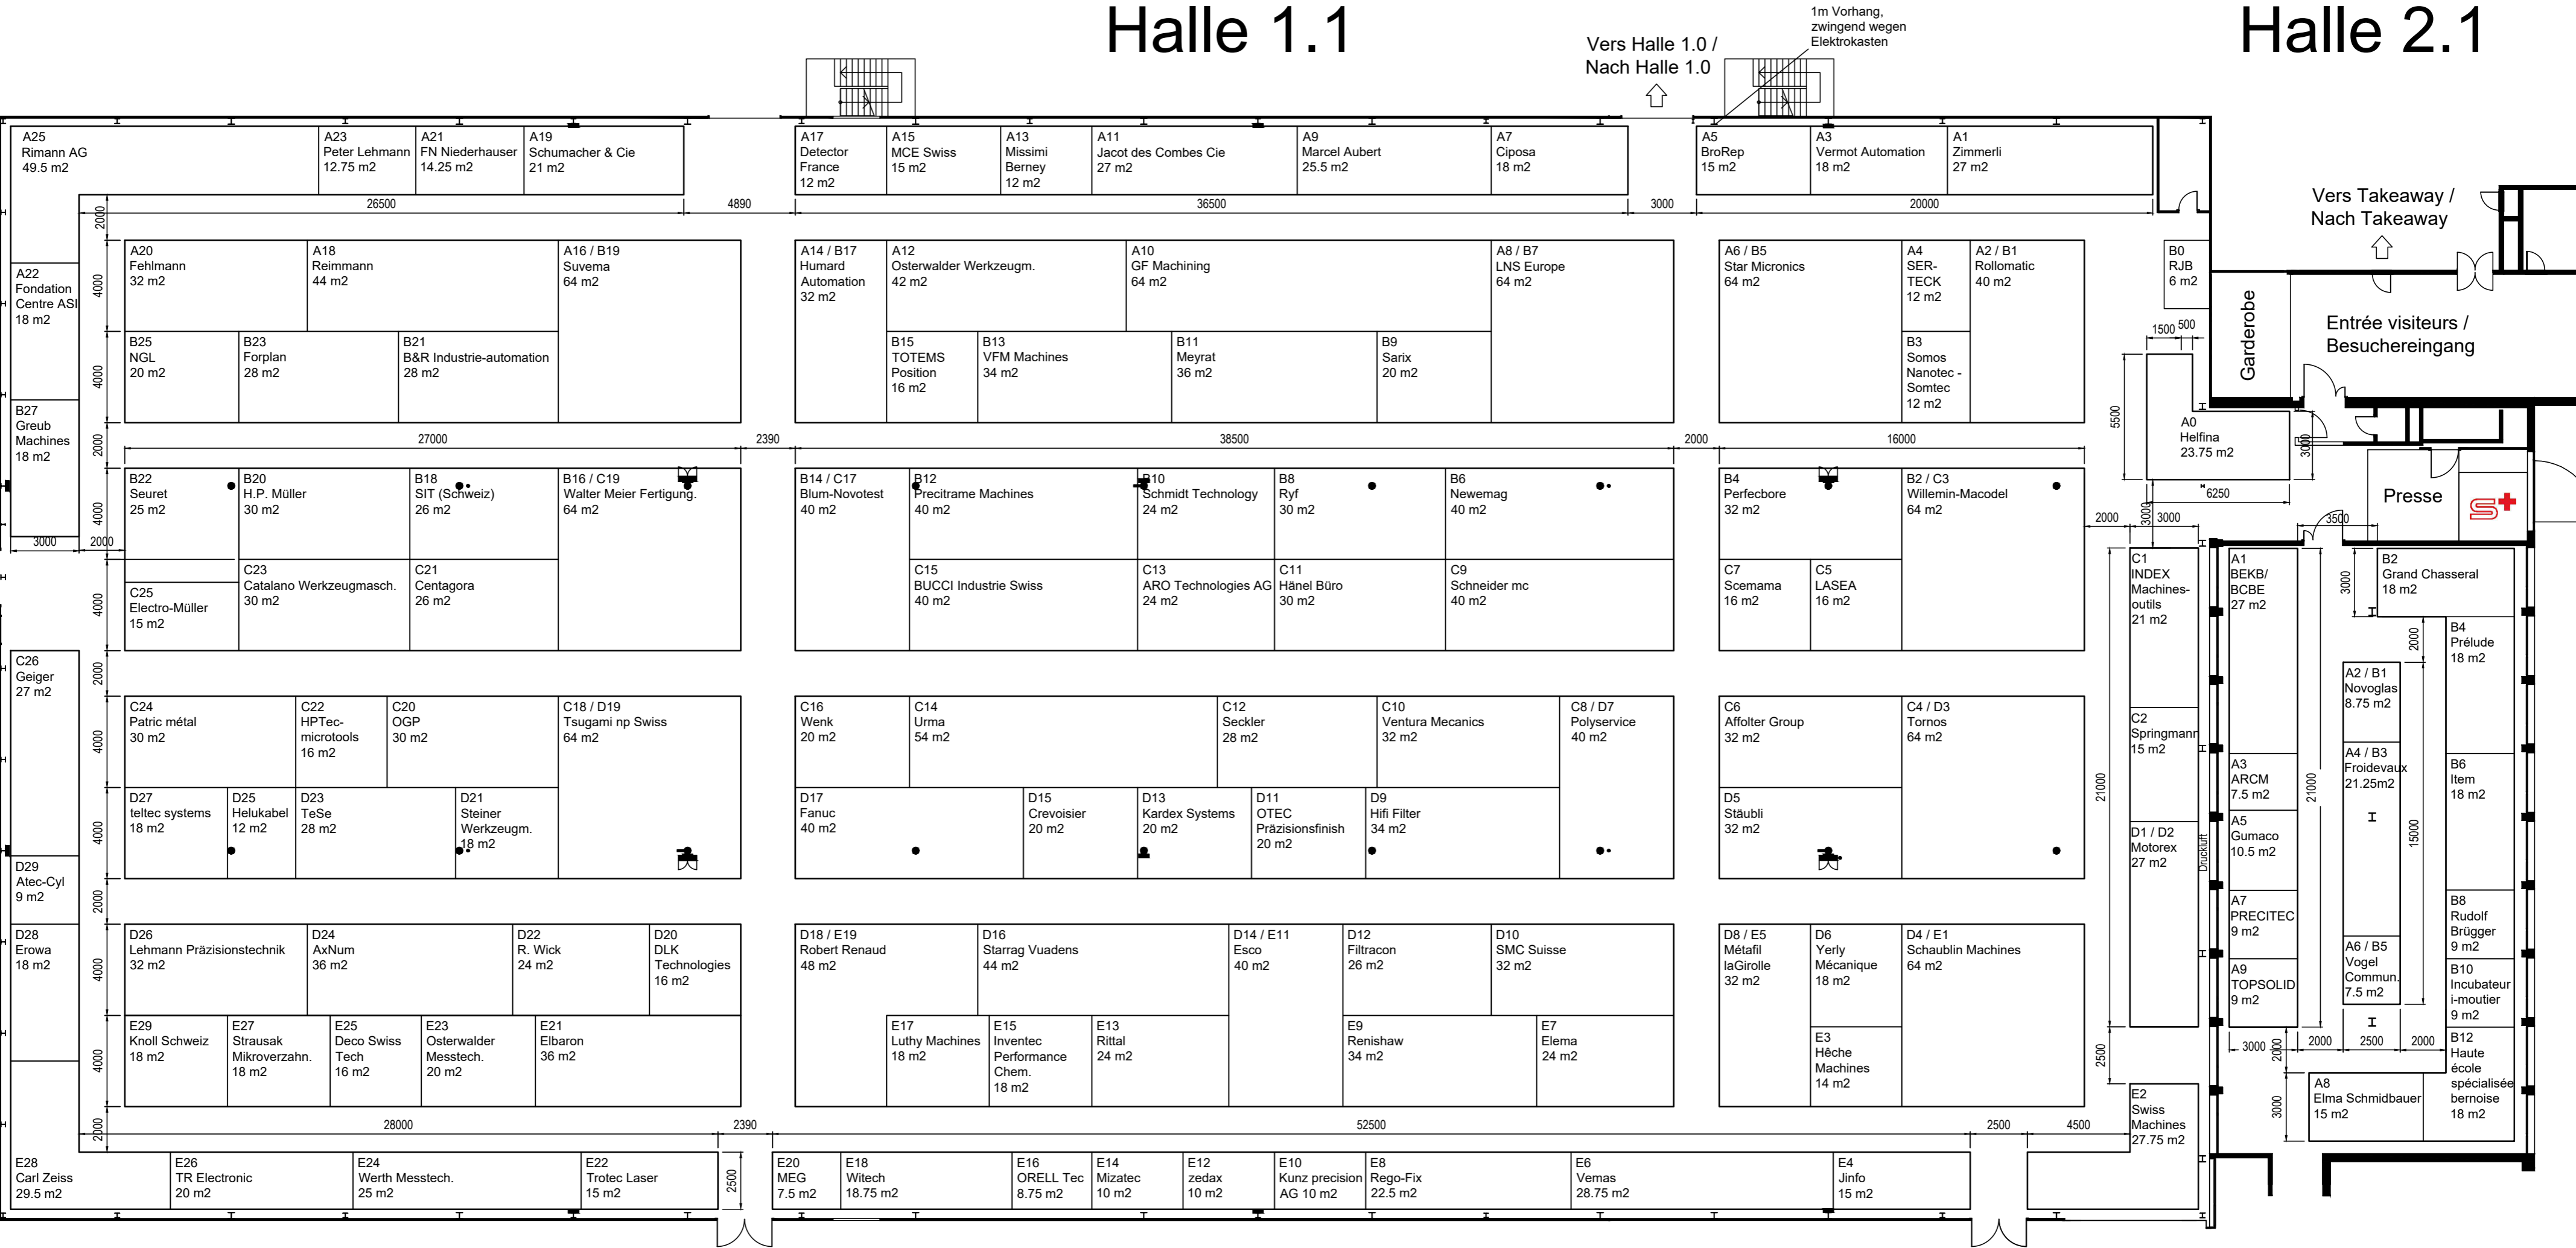

Halle 1.1

Halle 2.1

Messe: SIAMS 2024	Halle: 1.1 / 2.1	Stand: Div.	Messedatum: 16.04.2024-19.04.2024
MCC Messe Consulting AG Halle 1.1 / 2.1			1:200 gezeichnet: 16.10.2023 pzw geändert: 24.10.2023 pzw geändert: 07.03.2024 MAM
		SYMA-SYSTEM AG Panoramastrasse 19, CH-9533 Kirchberg T +41 71 932 32 32, F +41 71 932 32 33 syma@syma.ch, www.syma.ch	PN119459.02.01 © by SYMA-SYSTEM AG