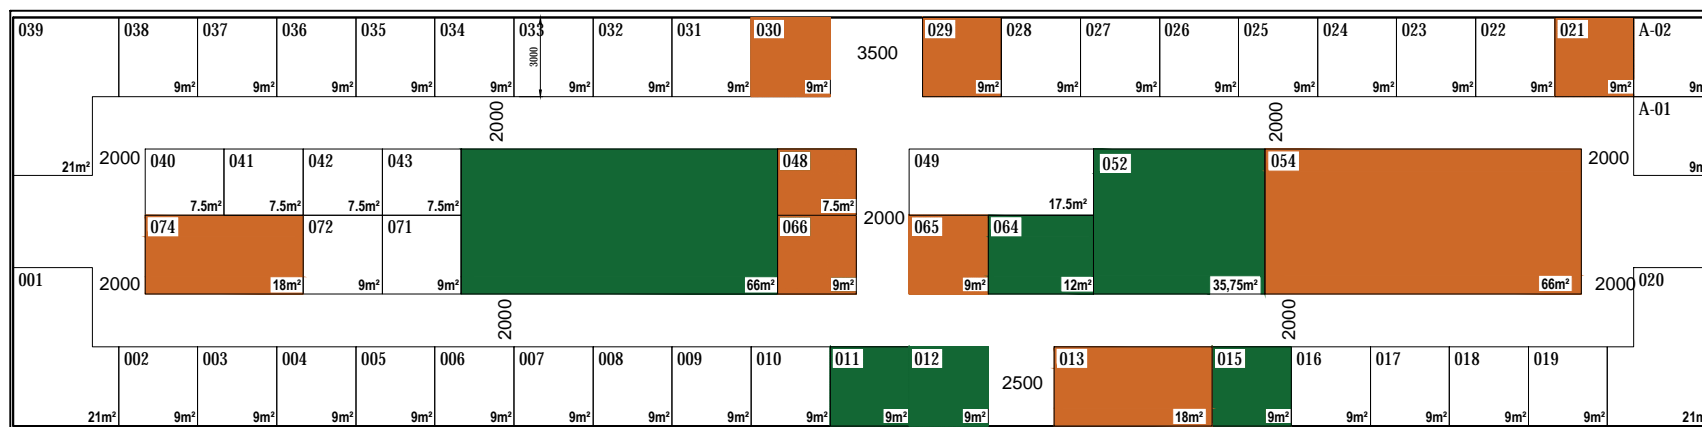

Machines / Equipements / Automatisation / Travaux d'assemblage

Halle 1.0 (Tente / Zelt)

Vers le restaurant
Zum Restaurant

Entrée / Eingang

- Vendu / Verkauft
- Réservé / Reserviert

SIAMS 2016
19-22 | 04 | 2016
Moutier