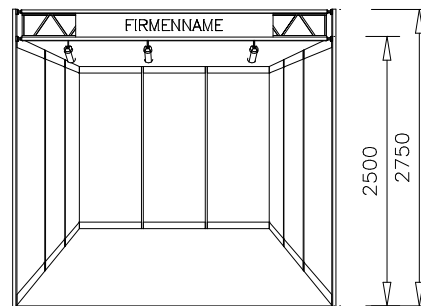

Exposant / Aussteller:

Rue / Strasse:

NPA Lieu / PLZ Ort:

Tel.:

Fax:

Construction

Tous les stands seront construits sous forme de stands modulaires.

Charpente de base SYMA en profilés aluminium éloxés non peints. Parois de fond et côtés plaquées PVC banc, épaisseur 5mm, hauteur totale 2500mm. Sur les côtés ouverts, des bandeaux gris sont prévus pour l'inscription de la raison sociale ainsi que pour la fixation de l'éclairage sur rail. L'inscription standard de couleur noire, hauteur 100mm, ainsi qu'un spot par 4m² de stand sont compris dans le prix de base. Toute la surface des stands est recouverte d'un tapis de couleur anthracite. Des aménagements complémentaires, ainsi que la location de mobilier peuvent être commandés avec les formulaires adéquats, et seront facturés séparément.

Konstruktion

Die ganze Halle wird einheitlich, in Form einer Modulüberbauung erstellt.

Basiskonstruktion im Syma-System, mit Aluminium-Profilen farblos eloxiert. Rück- und Seitenwände beidseitig weiss beschichtet, 5mm stark, total 2500mm hoch. Über den offenen Standfronten verläuft ein Gitterträger mit integrierter Stromschiene zur Aufnahme der Beleuchtung, wobei jeweils 1 Spot pro 4 m² Standfläche in der Basisausführung inbegriffen ist. Ebenfalls wird jeder Stand mit einer grauen Beschriftungsblende sowie einer Standardbeschriftung schwarz 100mm hoch ausgerüstet. Die Standflächen sind mit einem einheitlichen Teppich ausgelegt (Farbe anthrazit). Zusätzliche Standeinrichtungen sowie Mobiliar können durch den Aussteller mittels beiliegenden Bestellformularen gegen separate Verrechnung bestellt werden.