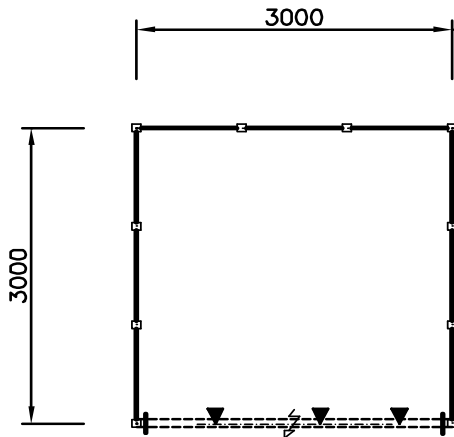

Exposant / Aussteller:

Rue / Strasse:

NPA Lieu / PLZ Ort:

Tel.:

Fax:

Construction

Tous les stands seront construits sous forme de stands modulaires.

Charpente de base SYMA en profilés aluminium éloxés non peints. Parois de fond et côtés plaquées PVC banc, épaisseur 5mm, hauteur totale 2500mm. Sur les côtés ouverts, des bandeaux gris sont prévus pour l'inscription de la raison sociale ainsi que pour la fixation de l'éclairage sur rail. L'inscription standard de couleur noire, hauteur 100mm, ainsi qu'un spot par 4m² de stand sont compris dans le prix de base. Toute la surface des stands est recouverte d'un tapis de couleur anthracite. Des aménagements complémentaires, ainsi que la location de mobilier peuvent être commandés avec les formulaires adéquats, et seront facturés séparément.

Konstruktion

Die ganze Halle wird einheitlich, in Form einer Modulüberbauung erstellt.

Basiskonstruktion im Syma-System, mit Aluminium-Profilen farblos eloxiert. Rück- und Seitenwände beidseitig weiss beschichtet, 5mm stark, total 2500mm hoch. Über den offenen Standfronten verläuft ein Gitterträger mit integrierter Stromschiene zur Aufnahme der Beleuchtung, wobei jeweils 1 Spot pro 4 m² Standfläche in der Basisausführung inbegriffen ist. Ebenfalls wird jeder Stand mit einer grauen Beschriftungsblende sowie einer Standardbeschriftung schwarz 100mm hoch ausgerüstet. Die Standflächen sind mit einem einheitlichen Teppich ausgelegt (Farbe anthrazit). Zusätzliche Standeinrichtungen sowie Mobiliar können durch den Aussteller mittels beiliegenden Bestellformularen gegen separate Verrechnung bestellt werden.