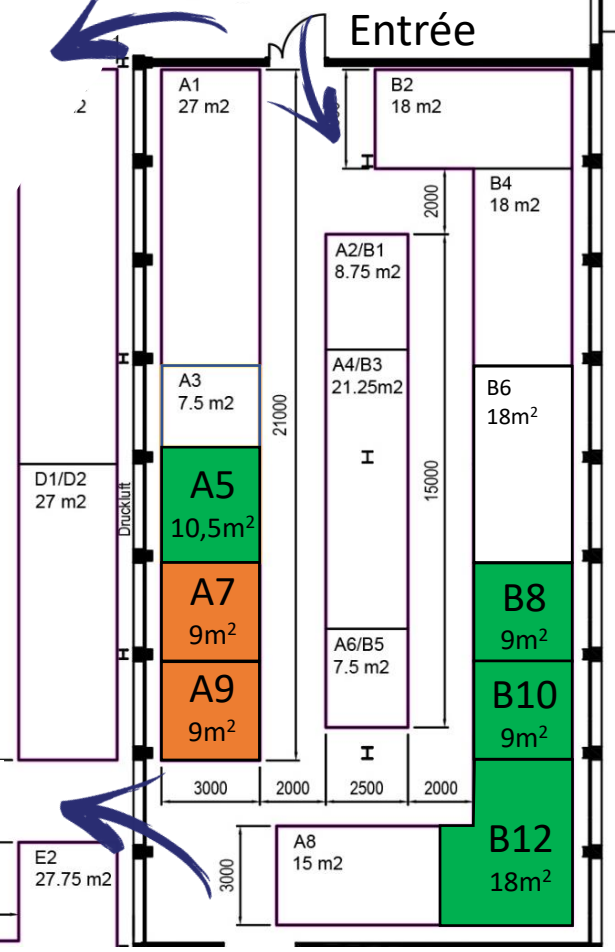

17^e
ÉDITION
1989
2022

SIAMS
05 - 08 | 04 | 2022

Halle 1.1
Complète / abgeschlossen

- Disponible / verfügbar
- Réserve / reserviert

Passage vers la halle 1.1

Durchgang zur Halle 1.1

Halle 2.1

SIAMS 2022 – Total: 7'778 m²
H. 2.1 - 30 juin 21: **m² libres/Frei: 64,5**