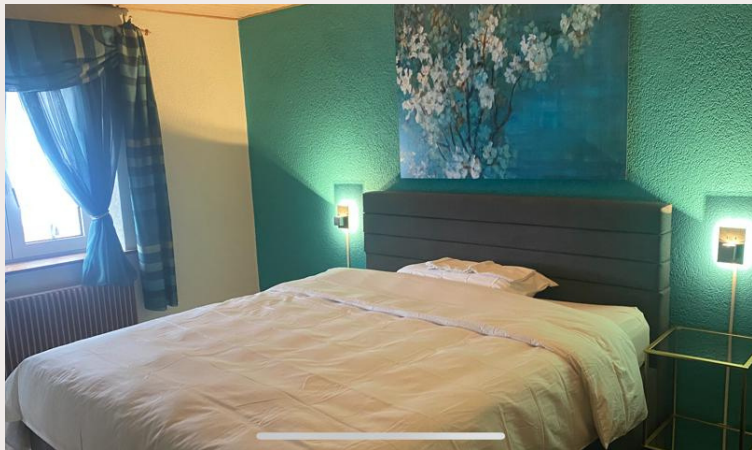

HOTEL JURA

Le Coin des amis

Chambre 2 lits

- avec PDJ - 110.- fr. par personne
- sans PDJ - 90.- fr. par personne

Chambre 2 lits

- avec PDJ - 110.- fr. par personne
- sans PDJ - 90.- fr. par personne

Chambre Suite

- avec PDJ - 180.- fr.
- sans PDJ - 150.- fr.

Chambre Suite

- avec PDJ - 160.- fr.
- sans PDJ - 140.- fr.

032 492 2868 / 079 256 2598

Rue des principale, 17
2736 - Sorvilier